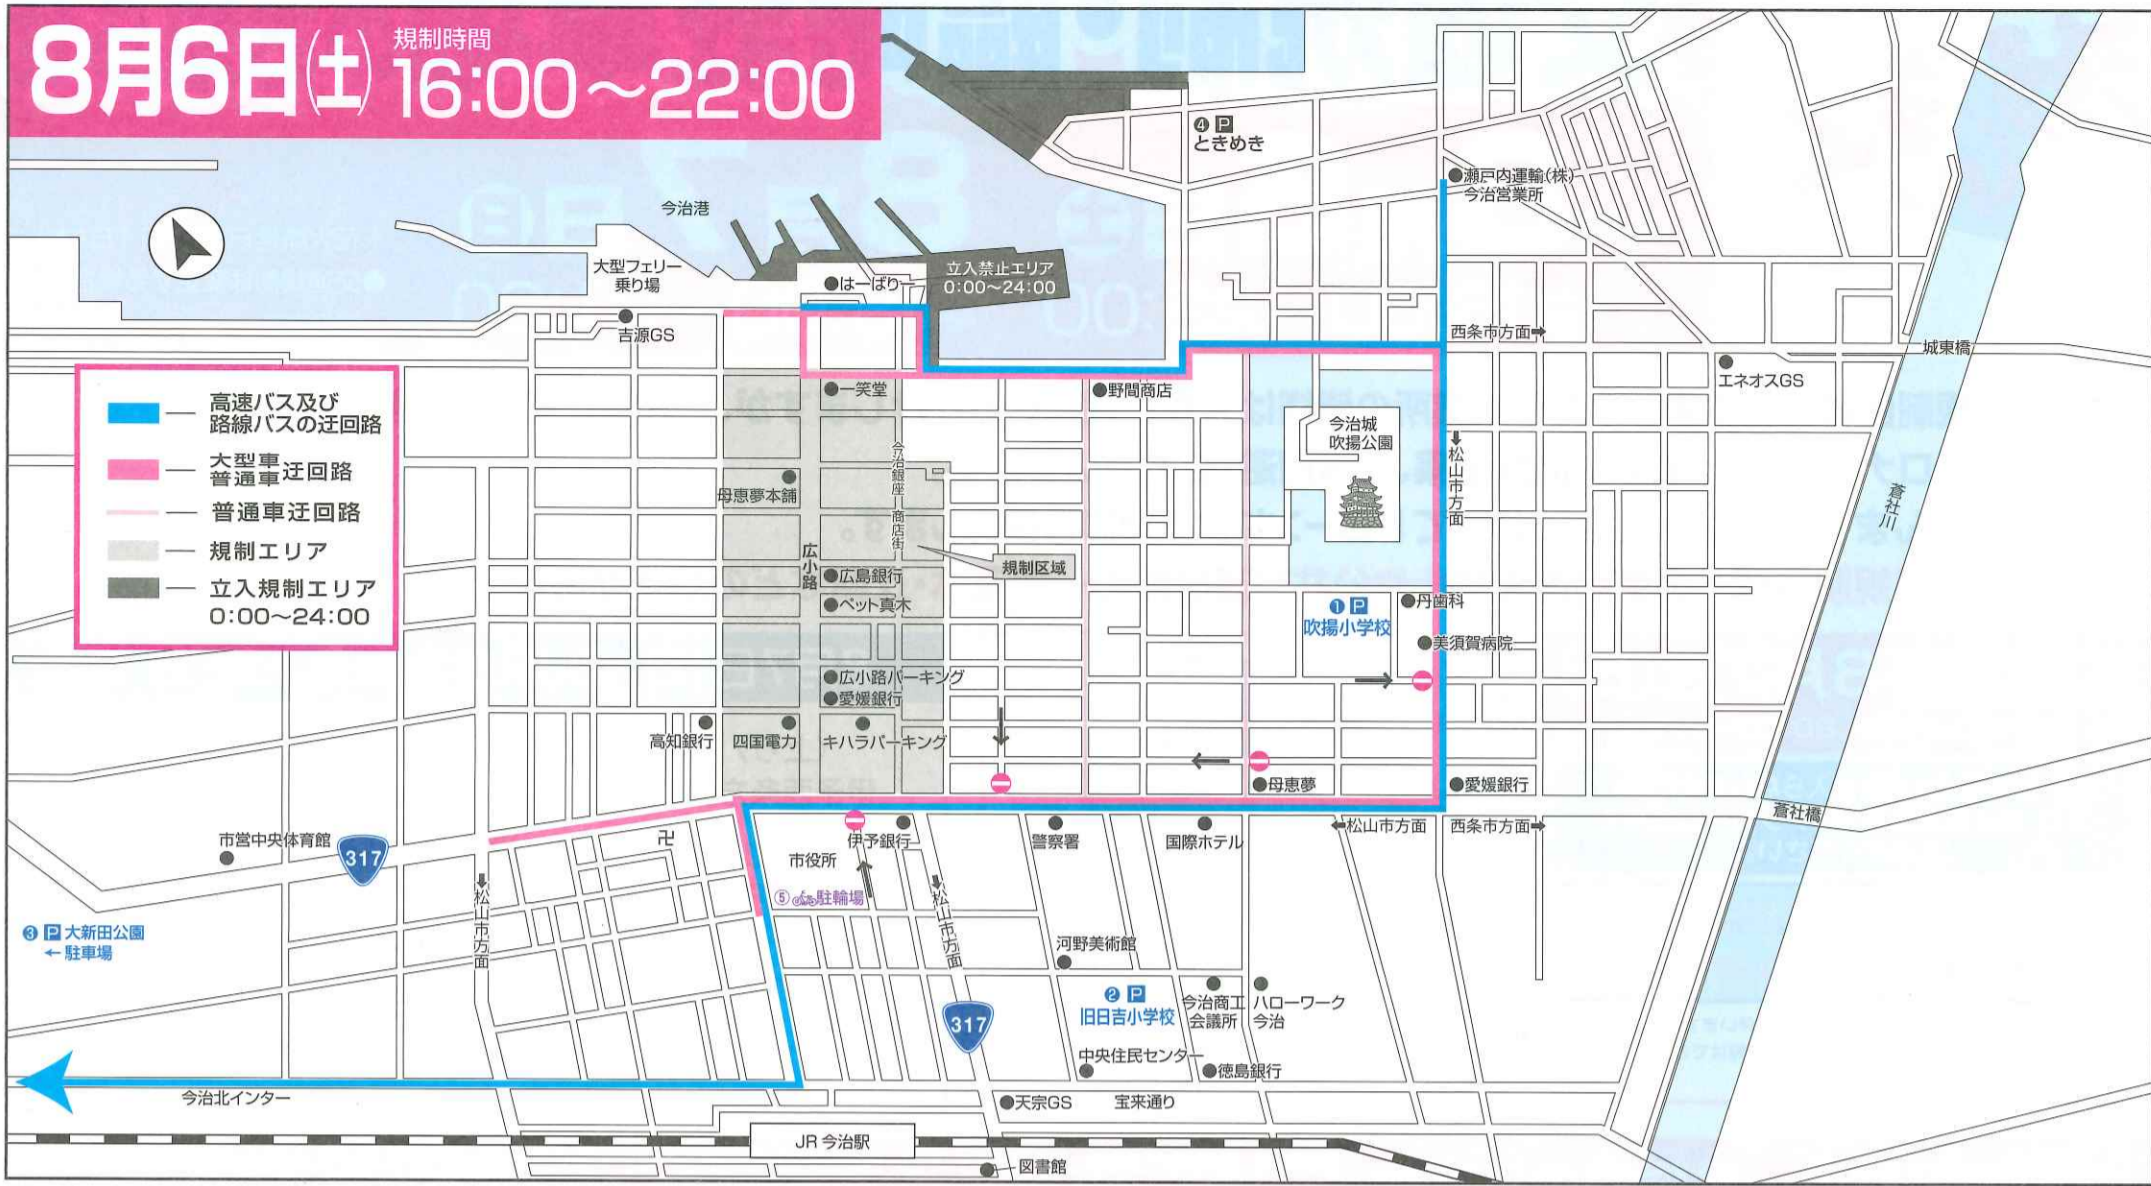

交通規制・臨時無料駐車場案内図

会場周辺は大変混雑します。公共交通機関をご利用ください。

8月6日(土) 規制時間 16:00~22:00

8月7日(日) 規制時間 18:00~21:30
※花火順延日 8月11日(木)

●8月6日(土)の交通規制中、路線バスは「本町角」「今治バスセンター」には発着いたしません。「市役所前」もしくは「今治駅前」バス停をご利用ください。

●8月7日(日)の17:00以降、路線バスは「今治棧橋」「本町角」「今治バスセンター」には発着いたしません。「市役所前」もしくは「今治駅前」バス停をご利用ください。

東予港(オレンジフェリー)行きのバスは「今治駅前」が始発となりますのでご利用の際はご注意ください。

【高速バスのご案内】

東京行き、しまなみライナー広島行き及び福山行きは「今治駅前」のみご利用いただけます。

「今治棧橋」からはご利用できませんのでご注意ください。

●交通規制は変更する場合があります。 ●空地等の無断利用はご遠慮願います。