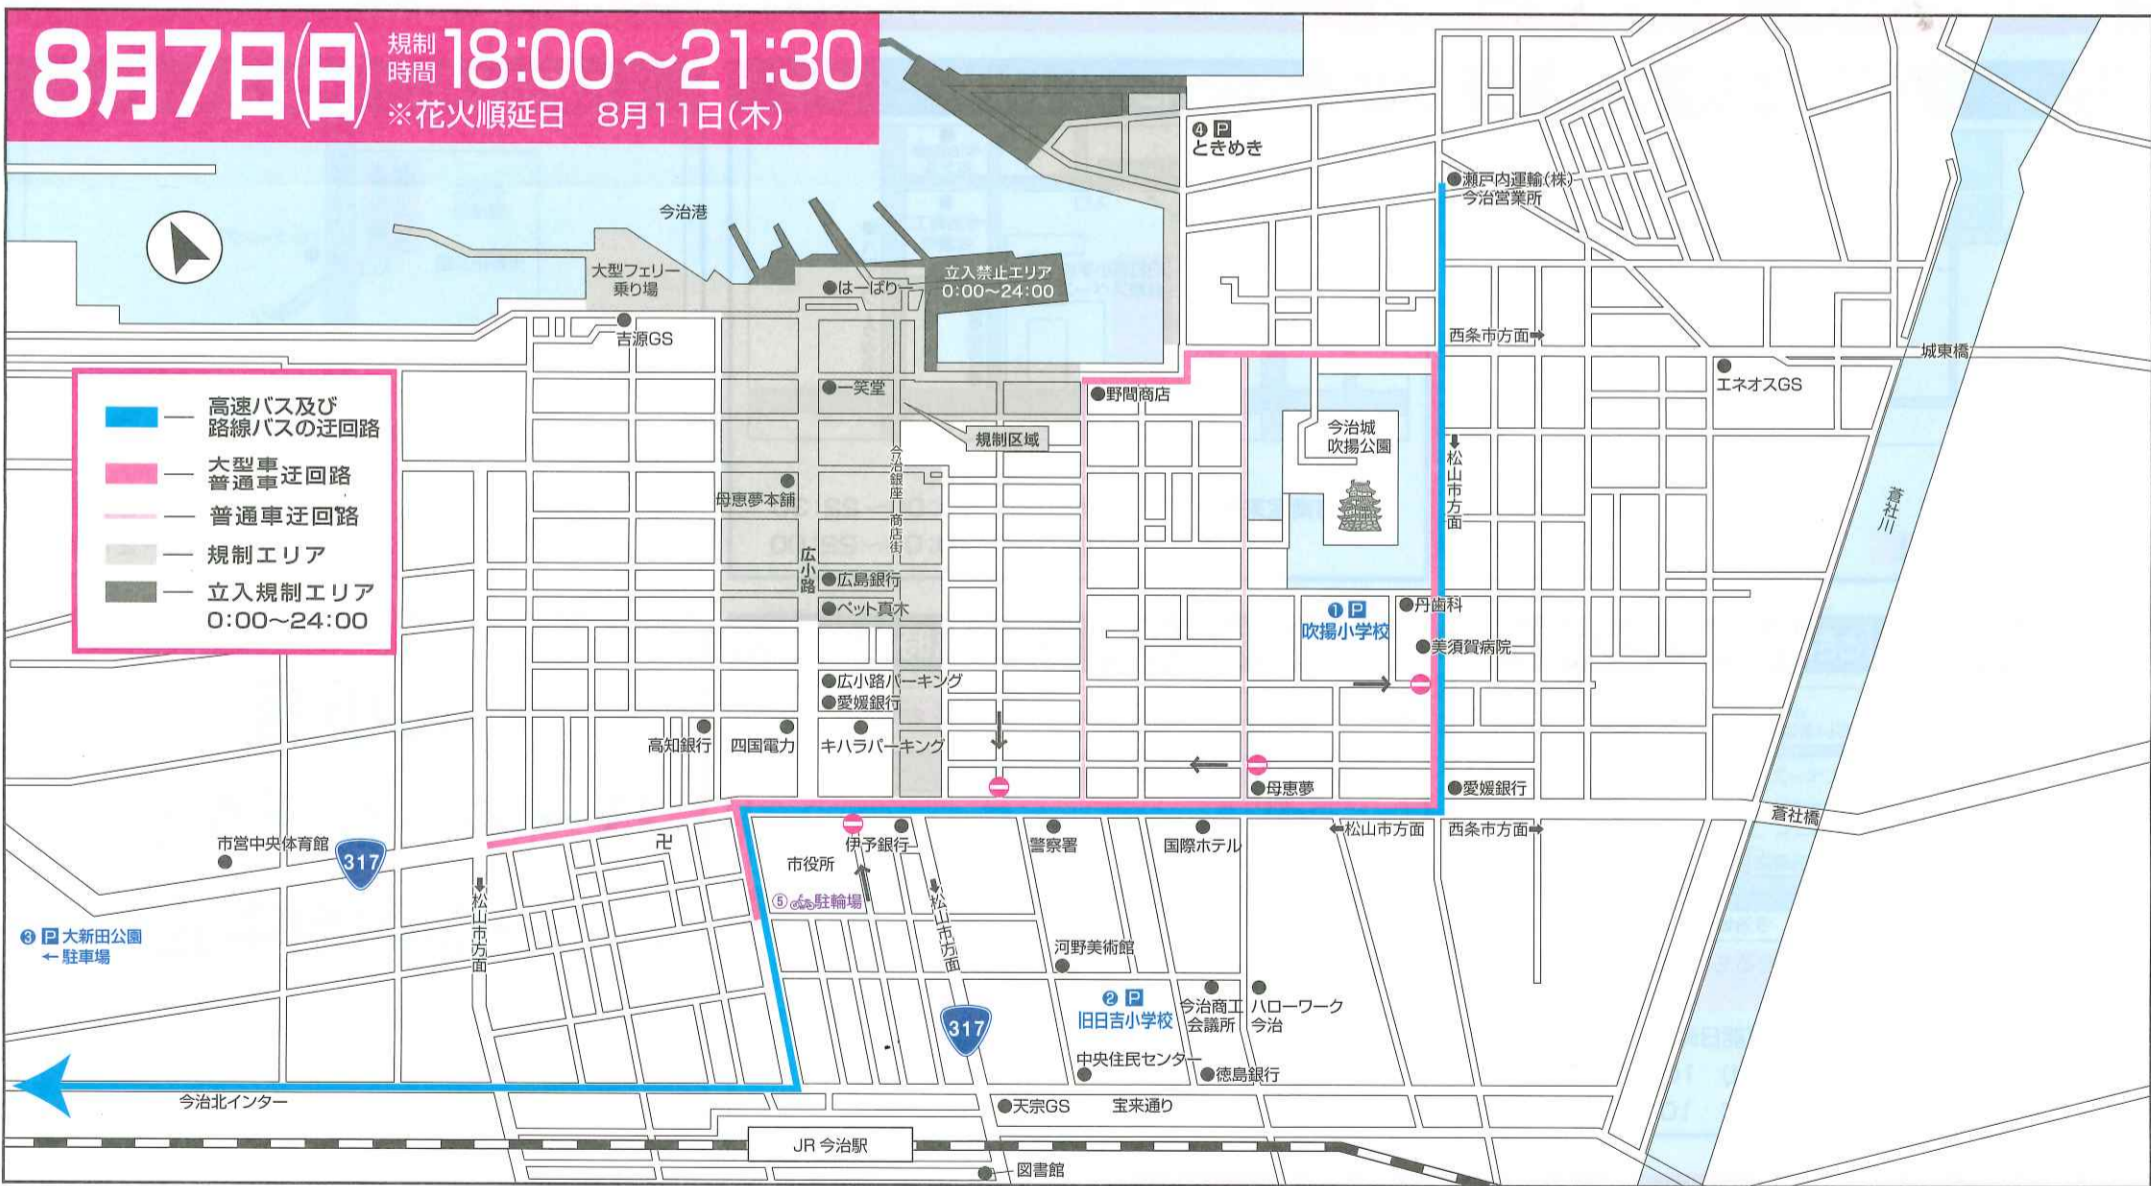

交通規制・臨時無料駐車場案内図

会場周辺は大変混雑します。公共交通機関をご利用ください。

8月6日(土) 規制時間 16:00~22:00

8月7日(日) 規制時間 18:00~21:30
※花火順延日 8月11日(木)

●8月6日(土)の交通規制中、路線バスは「本町角」「今治バスセンター」には発着いたしません。「市役所前」もしくは「今治駅前」バス停をご利用ください。

●8月7日(日)の17:00以降、路線バスは「今治棧橋」「本町角」「今治バスセンター」には発着いたしません。「市役所前」もしくは「今治駅前」バス停をご利用ください。

東予港(オレンジフェリー)行きのバスは「今治駅前」が始発となりますのでご利用の際はご注意ください。

【高速バスのご案内】

東京行き、しまなみライナー広島行き及び福山行きは「今治駅前」のみご利用いただけます。

「今治棧橋」からはご利用できませんのでご注意ください。

●交通規制は変更する場合があります。 ●空地等の無断利用はご遠慮願います。